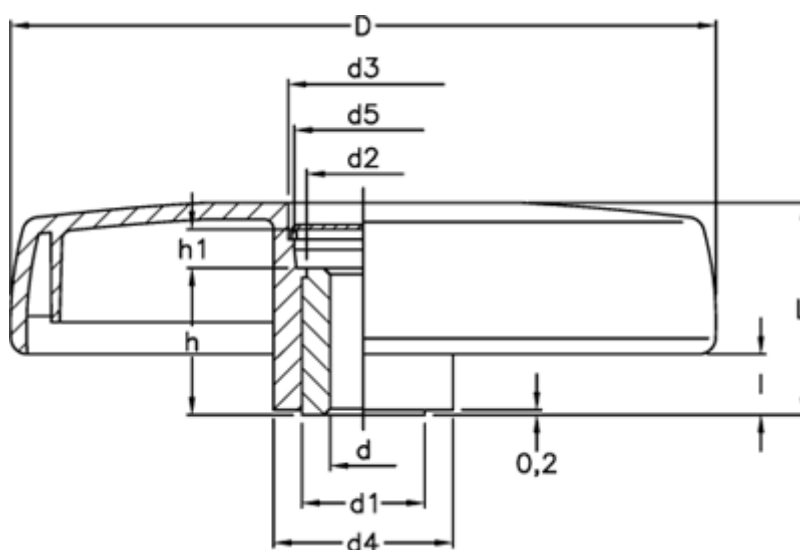

Varenummer: 2301072841
Beskrivelse: E+G håndhjul
VDS.200-A20

Mål

C (N*m) = 320	h = 36
D = 200	h1 = 13
d1 = 40	l = 14
d2 = 38	L = 53
d3 = 44	L (J) = 27
d4 = 50	
d5 = 40	
d H7 = 20	